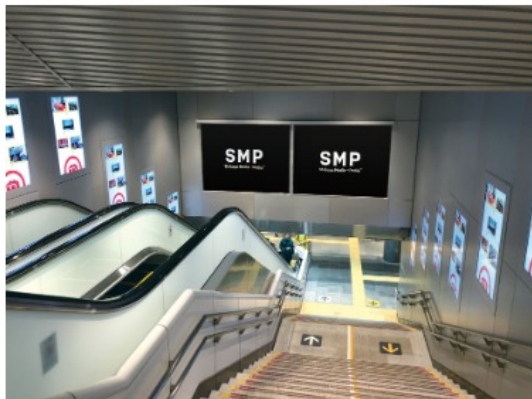

## 渋谷7番ボード

地上から田園都市線・半蔵門線渋谷駅ハチ公改札へ向かう階段正面に設置された視認性と表現の自由度が高い2面大型看板です。