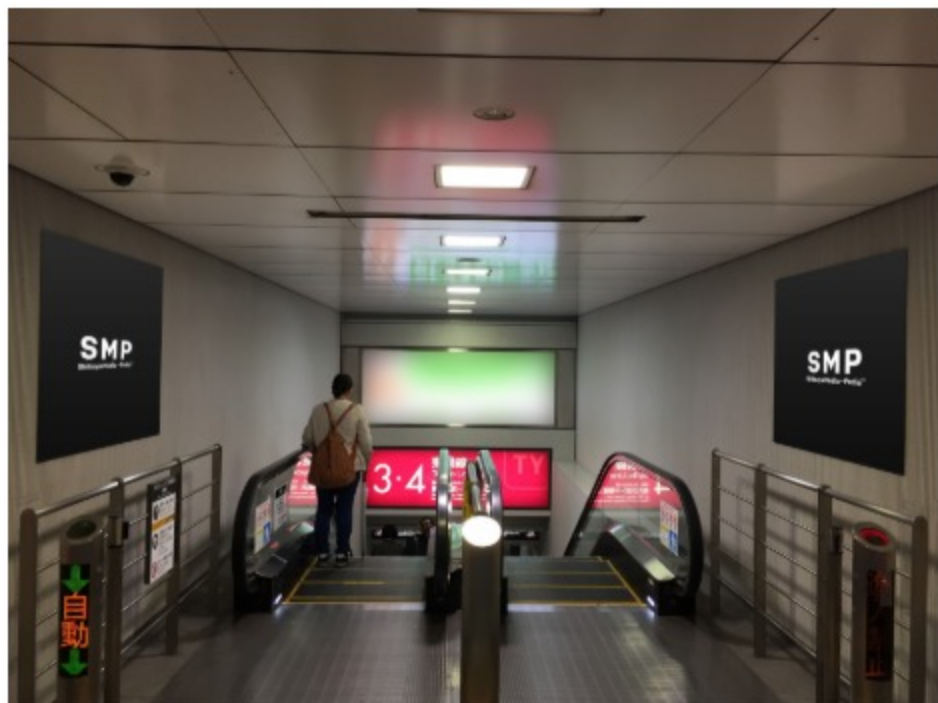

## 臨時集中ばり 東横線・渋谷 セット

普段は媒体使用をしていない階段壁面等に貼る事ができるポスター広告です。駅全体を資沢にジャックできます。