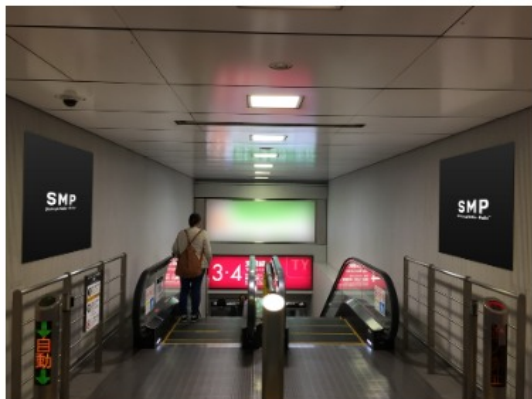

臨時集中ばり 東横線・渋谷 Aセット/ Bセット

普段は媒体使用しない階段壁面を贅沢にジャック可能なポスター媒体です

期間

7日間(掲載開始日：月曜日)

媒体サイズ

B0サイズ H1,030mm×W1,456mm

備考

※料金は全て税抜きとなります。