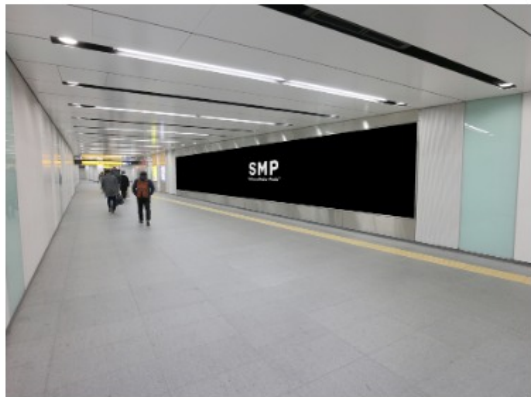

## 東横線渋谷 ビッグ20

宮下公園・渋谷キャストに向かう動線上に設置されています。サイズが大きくインパクトのある訴求が可能な大型のポスターです。