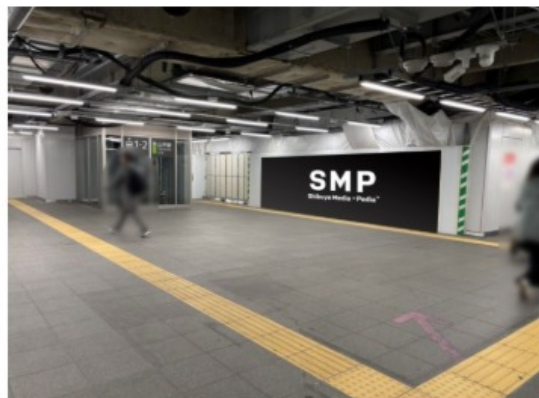

## Shibuya Media - Pedia 渋谷Grandeボード2

渋谷駅ハチ公改札内の非常に流動の多い場所にある大型ボードです。

### 媒体サイズ

ハチ公改札内/壁面 2m×7.5m